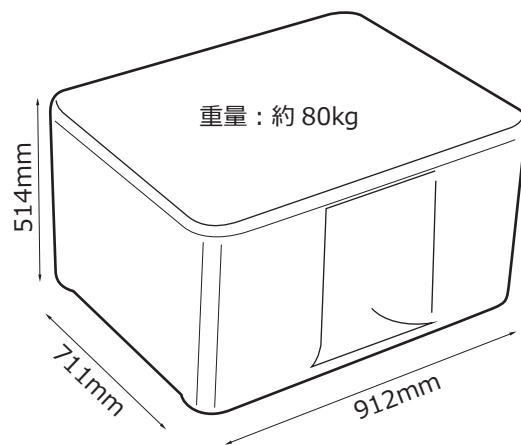

KXA2400.1

モノラルアンプ

標準小売価格 ¥242,000円（税別）

定格出力:2400W × 1ch (2Ωモノラル)

定格出力:2400W × 1ch (1Ωモノラル)

寸法:21.0(W) × 39.4(D) × 5.5(H)cm

※ KXAシリーズアンプは2Ωと1Ωで同出力です

使用サブウーファー

L7R124

12インチ4ΩDVC サブウーファー
標準小売価格¥68,000円（税別）

- 周波数特性:25Hz~100Hz
- 能率[1w/1m]:86.7dB
- 定格入力:600W
- シールドボックス容量:24.92~56.64L
- バスレフボックス容量:49.6~92.0L
- 外形寸法:32cm
- 埋め込み寸法:17.4cm
- 開口寸法:28.1cm